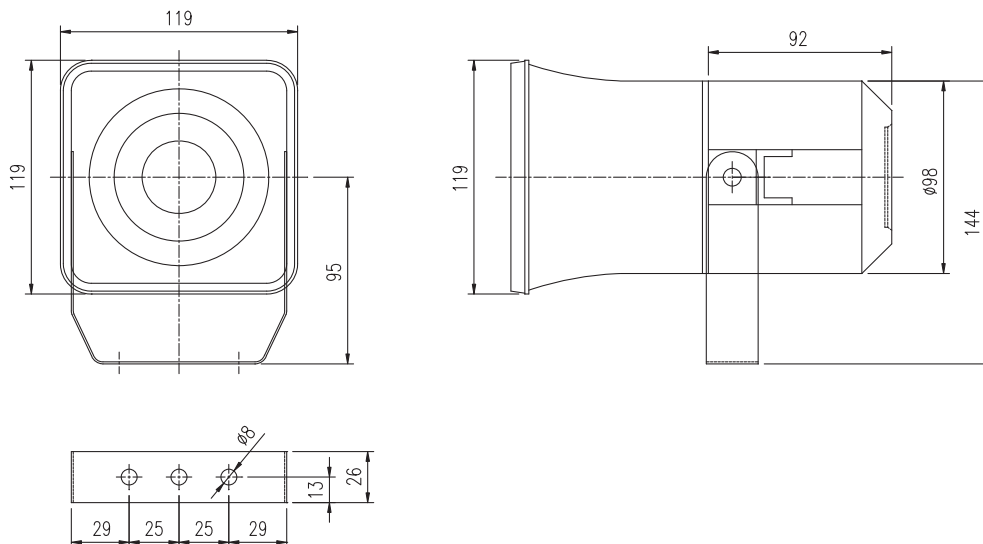

WJW-SD130

외형도 (Outline Dimension)