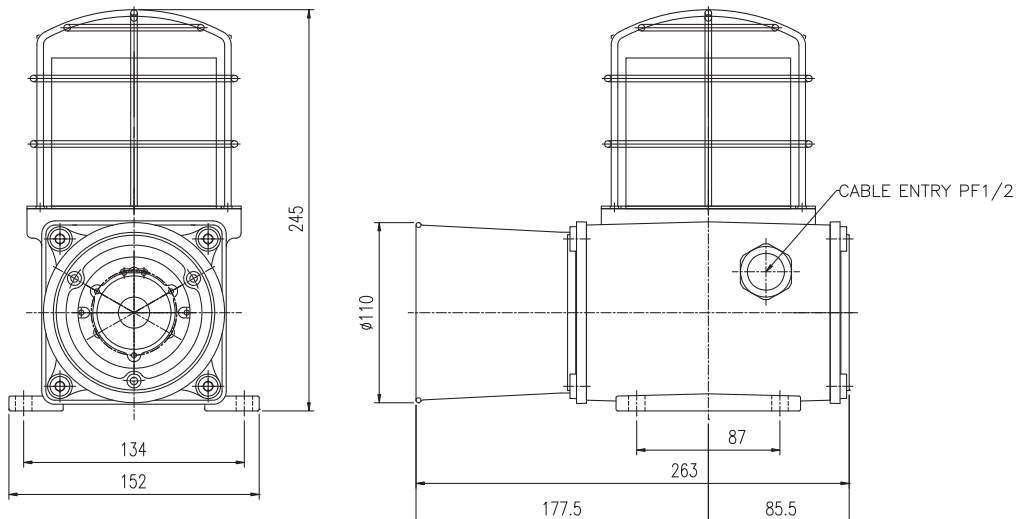

외형도 (Outline Dimension)