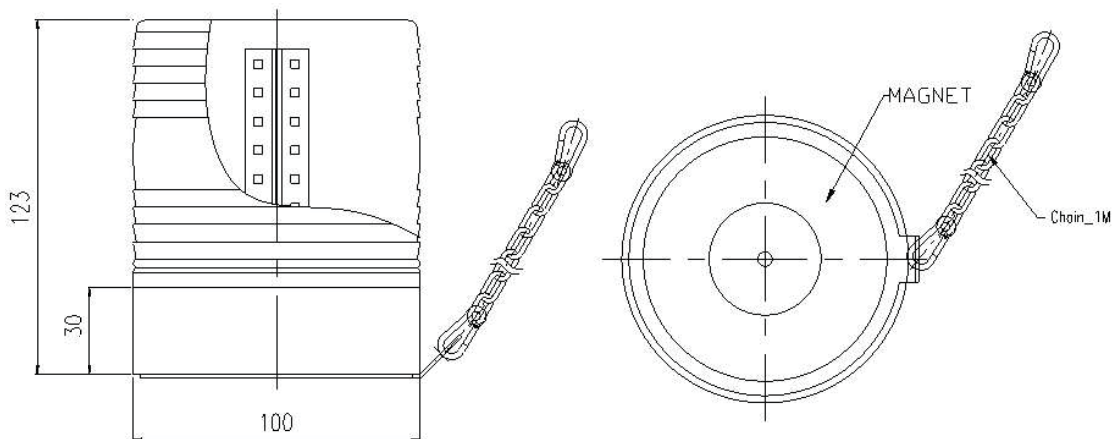

WJW-WB120

외형도 (Outline Dimension)