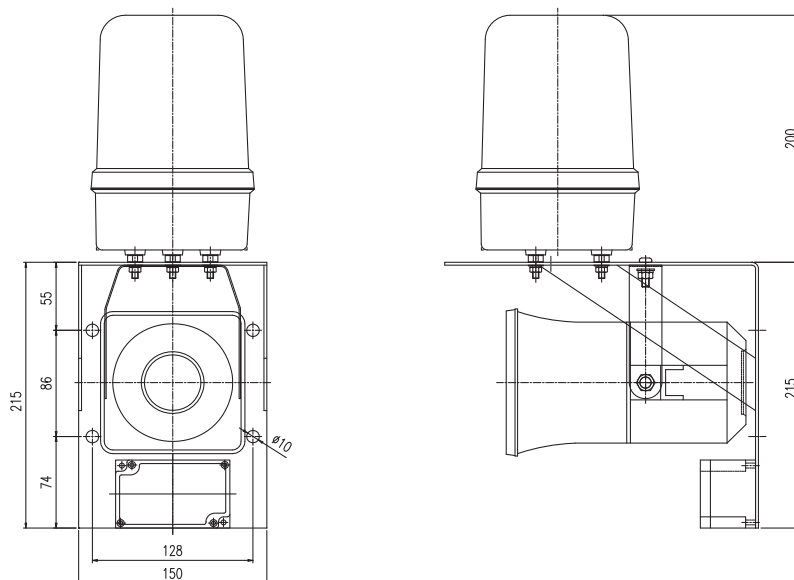

외형도 (Outline Dimension)