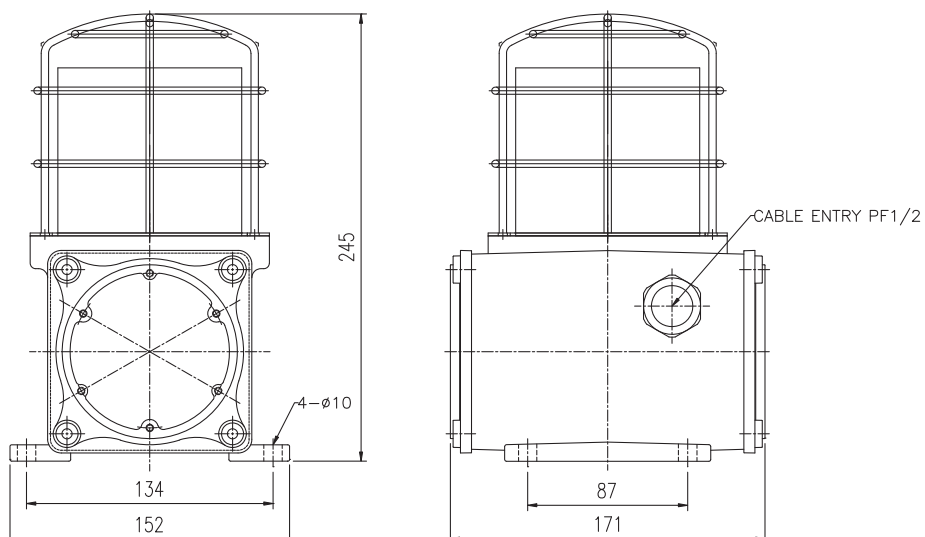

WJW-SD100

외형도 (Outline Dimension)