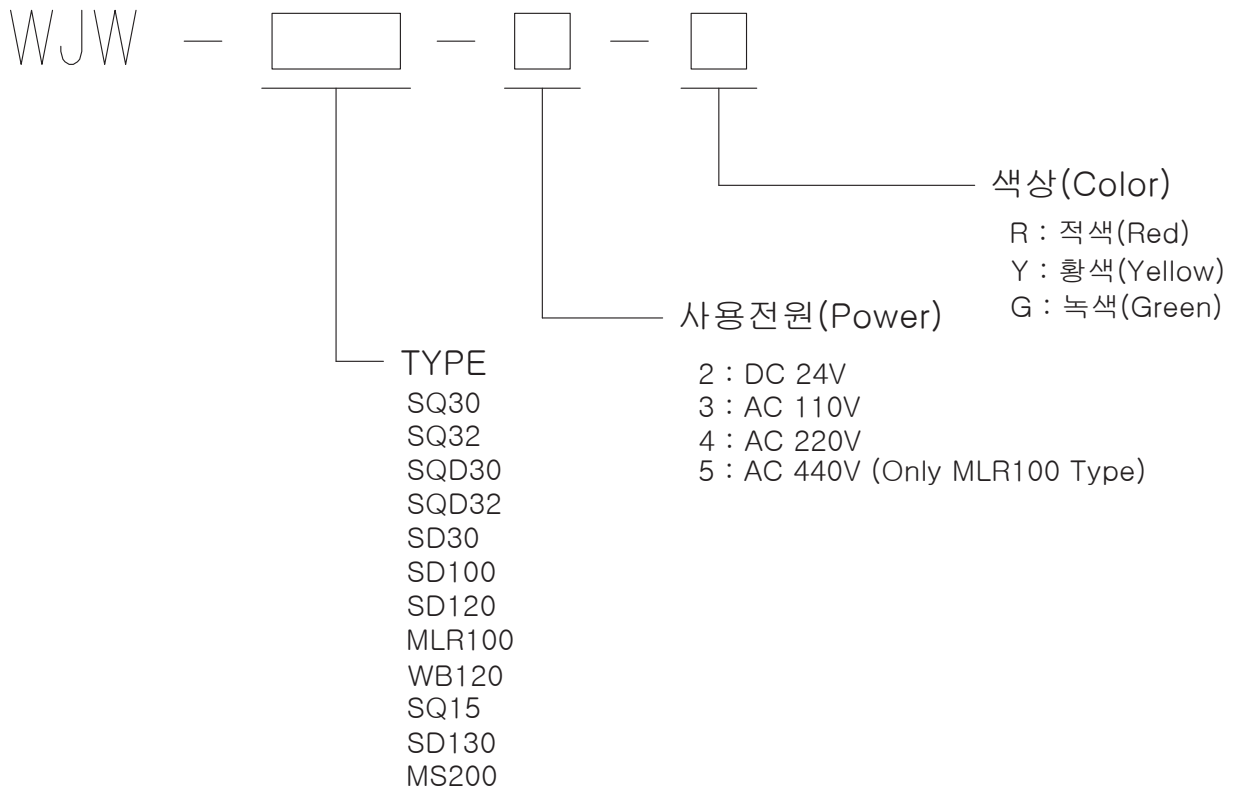

General type product selection 일반형 제품선정