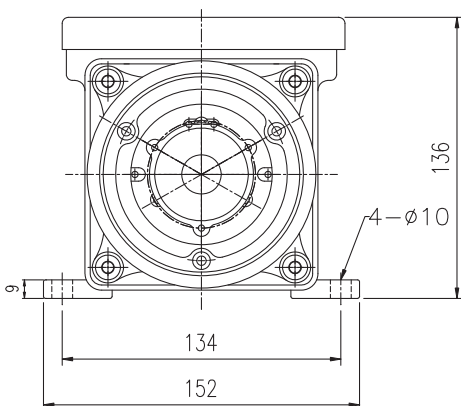

외형도 (Outline Dimension)