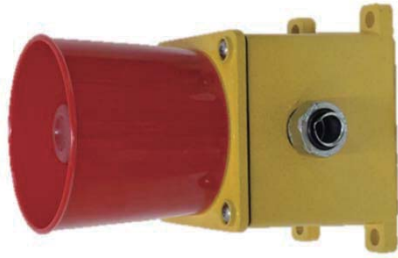

WARNING HORN / LIGHT (경고혼/경고등)

목차 Table of Contents

5. 내압방폭형 경고혼 (Explosion-proof Warning Horn) : WJW-HD200
6. 내압방폭형 경고등 (Explosion-proof Warning Light) : WJW-LD250
7. 내압방폭형 경고혼/경고등 (Explosion-proof Warning Horn/Light) :
WJW-HLD300
8. 분진방폭형 경고혼 (Dust Explosion-proof Warning Horn) :
WJW-SQ30-10
9. 분진방폭형 경고등 (Dust Explosion-proof Warning Light) :
WJW-SD30-10
10. 분진방폭형 경고혼/경고등 (Dust Explosion-proof Warning Horn/Light) :
WJW-SQD30-10
11. 분진방폭 양방향 경고혼/경고등 (Dust Explosion-proof Two-way
Warning Horn/Light) : WJW-SQD32-10
15. 경고혼 (Warning Horn) : WJW-SQ30
16. 양방향 경고혼 (Two-way Warning Horn) : WJW-SQ32
17. 경고혼/경고등 (Warning Horn/Warning Light) : WJW-SQD30
18. 양방향 경고혼/경고등 (Two-way Warning Horn/Warning Light) :
WJW-SQD32
19. 경고등 (Warning Light) : WJW-SD30
20. 경고등 (Warning Light) : WJW-SD100
21. 경고등 (Warning Light) : WJW-SD120
22. 자석형 경고등 (Warning Light Magnet Type) : WJW-MLR100
23. 경고혼/경고등 브라켓트형 (Warning Horn with Light Angle Bracket Type) :
WJW-WB120
24. 경고혼 (Warning Horn) : WJW-SQ15
25. 경고등 (Warning Light) : WJW-SD130
26. 모터 경고혼 (Motor Siren) : WJW-MS200

General type product selection 일반형 제품선정

WJW-SQ30

특징 (Features)

- 알루미늄 하우징 제품으로 선박,철강,옥외플랜트 등 설치 가능.
It is an aluminum housing product that can be installed on ships, steel, and outdoor plants.
- 내부스위치 및 볼륨으로 음색,음량 조절가능.
Tone and volume can be adjusted with internal switch and volume.
- 일체형구조로 제작된 자립형 신호음 내장제품.
Built-in self-contained signal sound with a warning light and horn integrated structure.
- 방수,방진(IP65) 내식성 제품으로 옥외 설치가능.
It is waterproof and dustproof (IP65) corrosion-resistant and can be installed outdoors.
- 케이블 인입구 : PF 1/2"
Cable Entry : PF 1/2"

- 일체형구조로 제작된 자립형 신호음 내장제품.

Built-in self-contained signal sound with a warning light and horn integrated structure.

- 방수,방진(IP65) 내식성 제품으로 옥외 설치가능.

It is waterproof and dustproof (IP65) corrosion-resistant and can be installed outdoors.