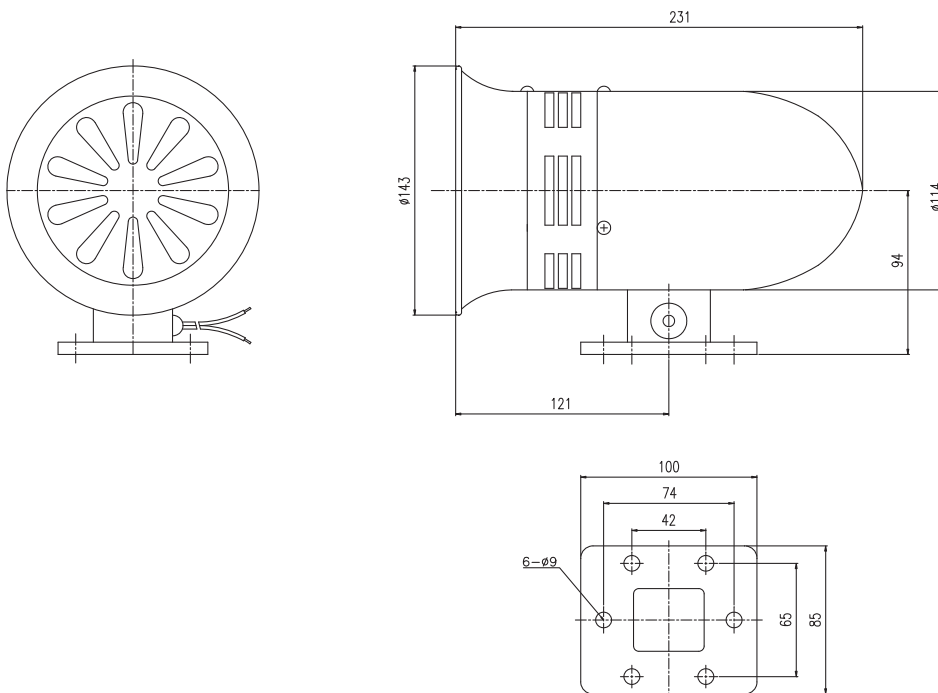

외형도 (Outline Dimension)