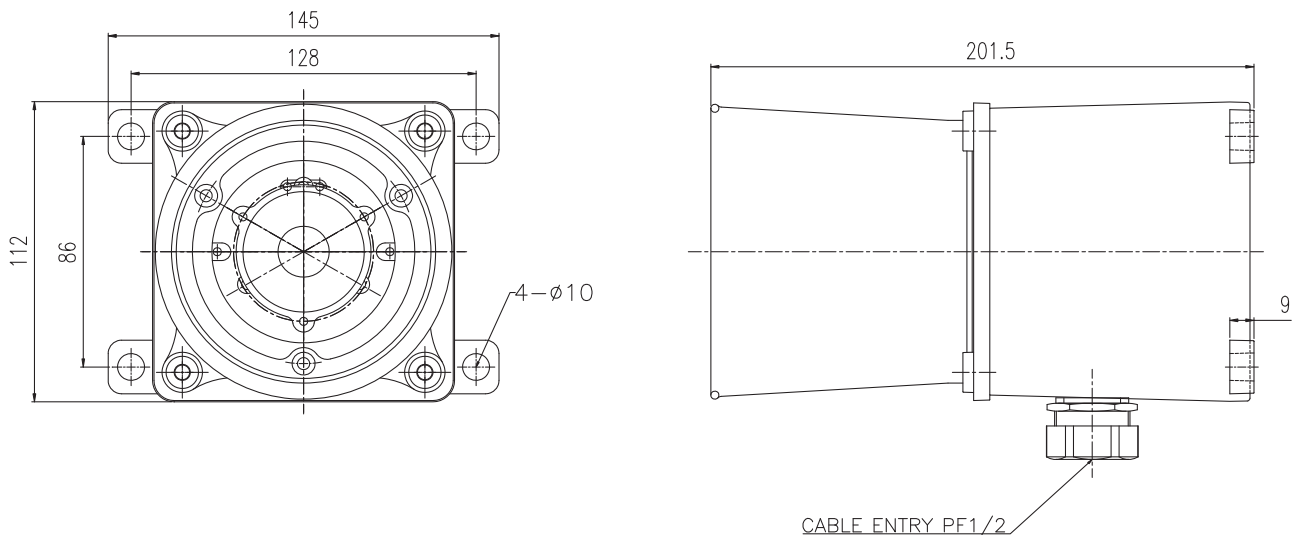

Specification	Voltage	Electric Current	Volume	Weight	Remark
WJW-SQ30	DC 24V	Max. 0.500A	118dB	DC - 2.08Kg	
	AC 110V	Max. 0.150A		AC - 2.15Kg	
	AC 220V	Max. 0.075A		AC - 2.15Kg	

외형도 (Outline Dimension)

WJW-SQ32