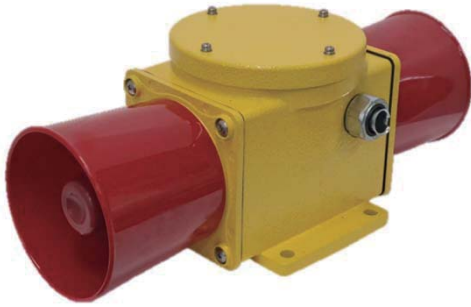

WJW-SQ32

특징 (Features)

- 알루미늄 하우징 제품으로 선박,철강,옥외플랜트 등 설치 가능.

It is an aluminum housing product that can be installed on ships, steel, and outdoor plants.

- 내부스위치 및 볼륨으로 음색,음량 조절가능.

Tone and volume can be adjusted with internal switch and volume.

- 일체형구조로 제작된 자립형 신호음 내장제품.

Built-in self-contained signal sound with a warning light and horn integrated structure.

- 방수,방진(IP65) 내식성 제품으로 옥외 설치가능.

It is waterproof and dustproof (IP65) corrosion-resistant and can be installed outdoors.

- 케이블 인입구 : PF 1/2"

Cable Entry : PF 1/2"

Specification	Voltage	Electric Current	Volume	Weight	Remark
WJW-SQ32	DC 24V	Max. 0.150A	118dB	DC - 3.02Kg	
	AC 110V	Max. 0.300A		AC - 3.63Kg	
	AC 220V	Max. 1.000A		AC - 3.63Kg	

외형도 (Outline Dimension)