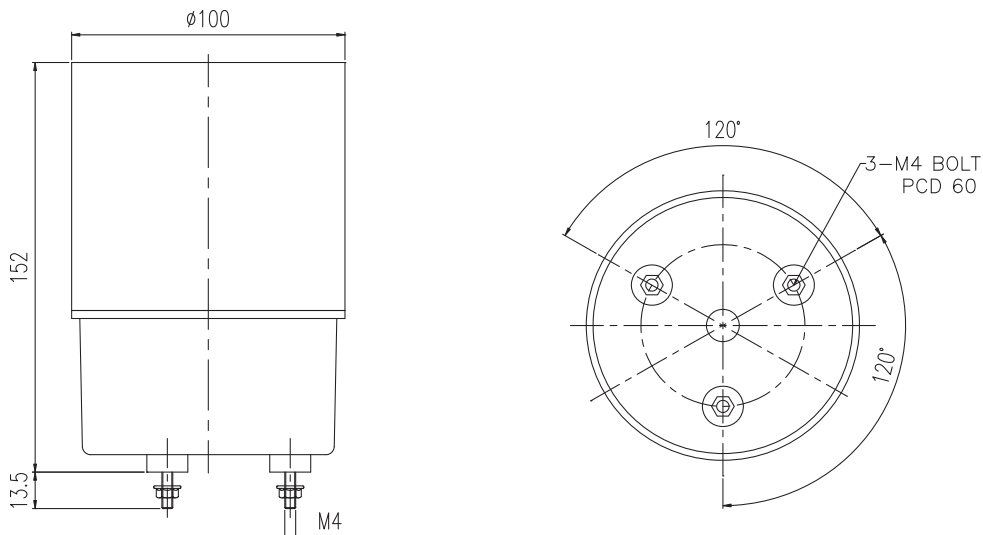

Specification	Voltage	Electric Current	Weight	Remark
WJW-SD100	DC 24V	Max. 0.650A	DC - 485g	R - 적색
	AC 110V	Max. 0.200A	AC - 491g	Y - 황색
	AC 220V	Max. 0.100A	AC - 491g	G - 녹색

외형도 (Outline Dimension)

WJW-SD120