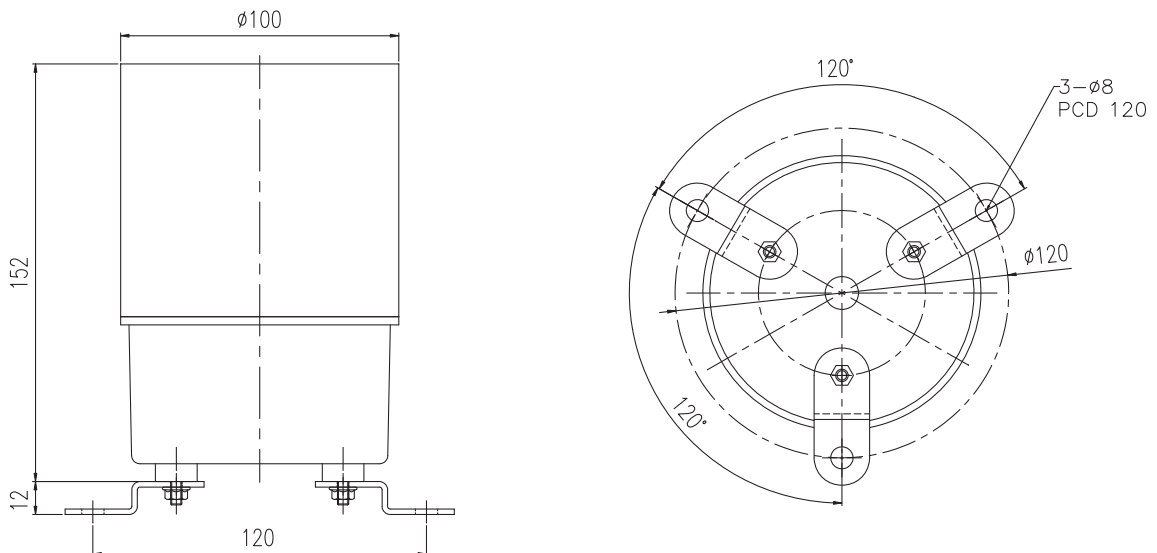

Specification	Voltage	Electric Current	Weight	Remark
WJW-SD120	DC 24V	Max. 0.650A	DC - 525g	R - 적색
	AC 110V	Max. 0.200A	AC - 532g	Y - 황색
	AC 220V	Max. 0.100A	AC - 532g	G - 녹색

외형도 (Outline Dimension)

WJW-MLR100