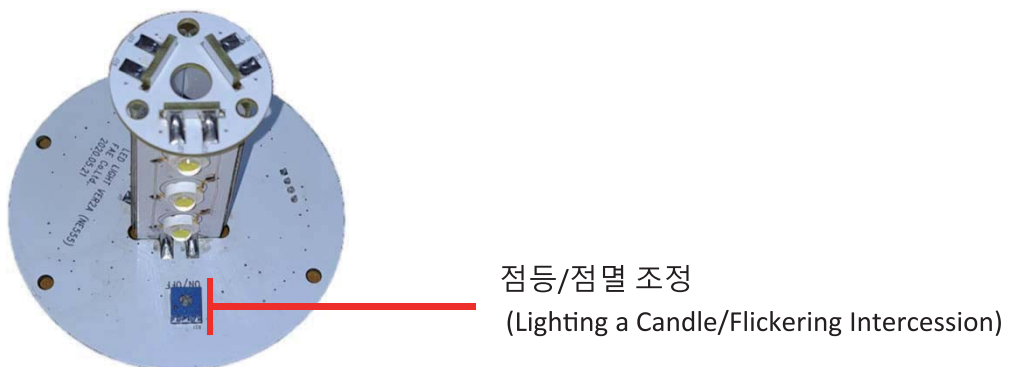

광원조정방법 (Light Source Control Method)

- 점등/점멸 조정 (Lighting a Candle/Flickering Intercession)

광원 사용제품 : SQD Series, SD30, SD100, SD120