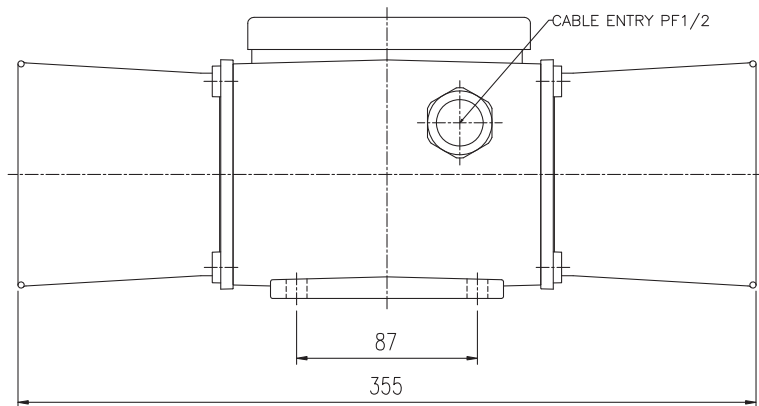

외형도 (Outline Dimension)