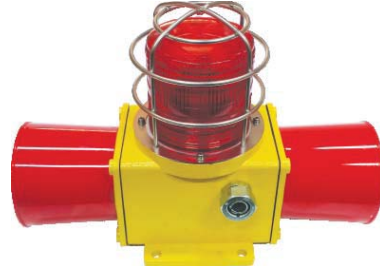

WARNING HORN WITH LIGHT 경고혼/경고등

WJW-SQ30

WJW-SQD30

WJW-SQD32

◆ 특징(Features)

- 고휘도 LED 점등/점멸형 조절 가능
Product of high-brightness, flashing LED type.
- 내부스위치 및 볼륨으로 음색, 음량 조절 가능.
It can control timbre and sound volume with internal switch and volume.
- 알루미늄 하우스형 선박, 중부하 제품으로 선박, 철강, 옥외플랜트 등 설치 가능.
Aluminum housing ship and heavy loading product that can set up vessel, steel and outdoor plant.
- 경고등과 혼이 일체형구조로 제작된 자립형 신호음 내장 제품
A warning light and horn is assembled and built in self-standing signal tone product.
- 방수, 방진(IP65)내식성 제품으로 옥외 설치 가능
It is water proof and vibration proof(IP65) corrosion resistance product so it is available outdoor set up.
- 외부 접촉으로부터 글로브를 보호하는 보호망 장착
Installed protection cage for preventing lens from outside impacting.

◆ 음색선택방법

(Method of selecting sound tone)

내부 스위치를 이용하여 음색을 선택합니다.
Sound tone can be selected by internal switch

- Ch1 : 긴급 (Urgency)
- Ch2 : 보안 (Security)
- Ch3 : 경보1 (Alarm1)
- Ch4 : 경보2 (Alarm2)
- Ch5 : 경보3 (Alarm3)
- Ch6 : 구급 (First aid)