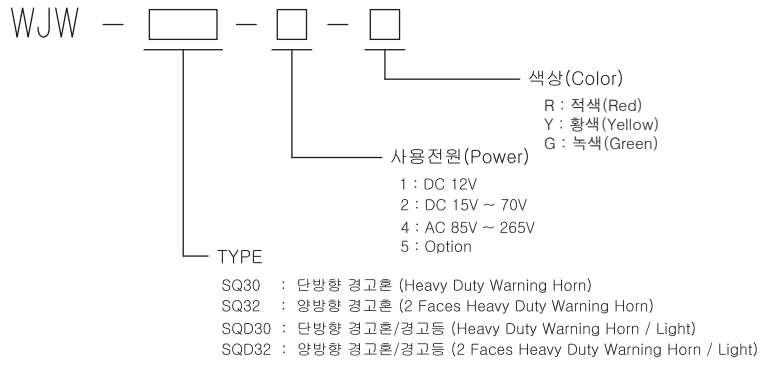

WARNING HORN WITH LIGHT 경고혼/경고등

WJW-SQ30

WJW-SQD30

WJW-SQD32

◆ 특징(Features)

- 고휘도 LED 점등/점멸형 조절 가능
Product of high-brightness, flashing LED type.
- 내부스위치 및 볼륨으로 음색, 음량 조절 가능.
It can control timbre and sound volume with internal switch and volume.
- 알루미늄 하우스형 선박, 중부하 제품으로 선박, 철강, 옥외플랜트 등 설치 가능.
Aluminum housing ship and heavy loading product that can set up vessel, steel and outdoor plant.
- 경고등과 혼이 일체형구조로 제작된 자립형 신호음 내장 제품
A warning light and horn is assembled and built in self-standing signal tone product.
- 방수, 방진(IP65)내식성 제품으로 옥외 설치 가능
It is water proof and vibration proof(IP65) corrosion resistance product so it is available outdoor set up.
- 외부 접촉으로부터 글로브를 보호하는 보호망 장착
Installed protection cage for preventing lens from outside impacting.

◆ 음색선택방법

(Method of selecting sound tone)

내부 스위치를 이용하여 음색을 선택합니다.
Sound tone can be selected by internal switch

- Ch1 : 긴급 (Urgency)
- Ch2 : 보안 (Security)
- Ch3 : 경보1 (Alarm1)
- Ch4 : 경보2 (Alarm2)
- Ch5 : 경보3 (Alarm3)
- Ch6 : 구급 (First aid)

◆ 광원조정방법

(Light source control method)

◆ 결선방법

(Wiring method)

◆ 제품선정(Product selection)

◆ 외형도(Outline Dimension)

WJW-SQ30

WJW-SQ32