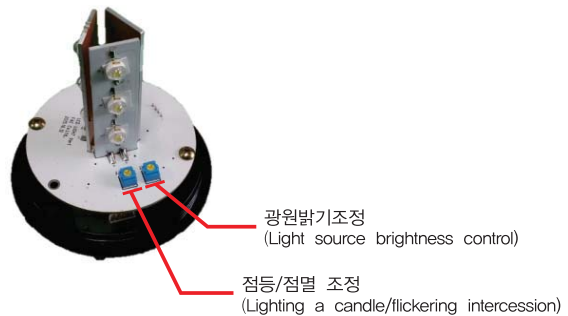

WARNING HORN WITH LIGHT 경고혼/경고등

WJW-SQ30

WJW-SQD30

WJW-SQD32

◆ 특징(Features)

- 고휘도 LED 점등/점멸형 조절 가능
Product of high-brightness, flashing LED type.
- 내부스위치 및 볼륨으로 음색, 음량 조절 가능.
It can control timbre and sound volume with internal switch and volume.
- 알루미늄 하우스형 선박, 중부하 제품으로 선박, 철강, 옥외플랜트 등 설치 가능.
Aluminum housing ship and heavy loading product that can set up vessel, steel and outdoor plant.
- 경고등과 혼이 일체형구조로 제작된 자립형 신호음 내장 제품
A warning light and horn is assembled and built in self-standing signal tone product.
- 방수, 방진(IP65)내식성 제품으로 옥외 설치 가능
It is water proof and vibration proof(IP65) corrosion resistance product so it is available outdoor set up.
- 외부 접촉으로부터 글로브를 보호하는 보호망 장착
Installed protection cage for preventing lens from outside impacting.

◆ 음색선택방법

(Method of selecting sound tone)

내부 스위치를 이용하여 음색을 선택합니다.
Sound tone can be selected by internal switch

- Ch1 : 긴급 (Urgency)
- Ch2 : 보안 (Security)
- Ch3 : 경보1 (Alarm1)
- Ch4 : 경보2 (Alarm2)
- Ch5 : 경보3 (Alarm3)
- Ch6 : 구급 (First aid)

◆ 광원조정방법

(Light source control method)

◆ 결선방법

(Wiring method)

◆ 제품선정(Product selection)

◆ 외형도(Outline Dimension)

WJW-SQ30

WJW-SQ32