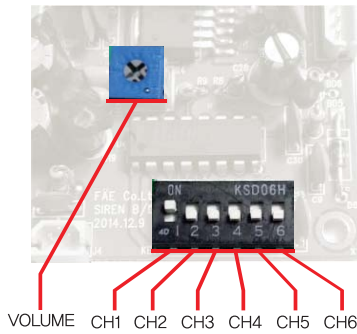

WARNING HORN WITH LIGHT 경고혼/경고등

WJW-SQ30

WJW-SQD30

WJW-SQD32

◆ 특징(Features)

- 고휘도 LED 점등/점멸형 조절 가능
Product of high-brightness, flashing LED type.
- 내부스위치 및 볼륨으로 음색, 음량 조절 가능.
It can control timbre and sound volume with internal switch and volume.
- 알루미늄 하우스형 선박, 중부하 제품으로 선박, 철강, 옥외플랜트 등 설치 가능.
Aluminum housing ship and heavy loading product that can set up vessel, steel and outdoor plant.
- 경고등과 혼이 일체형구조로 제작된 자립형 신호음 내장 제품
A warning light and horn is assembled and built in self-standing signal tone product.
- 방수, 방진(IP65)내식성 제품으로 옥외 설치 가능
It is water proof and vibration proof(IP65) corrosion resistance product so it is available outdoor set up.
- 외부 접촉으로부터 글로브를 보호하는 보호망 장착
Installed protection cage for preventing lens from outside impacting.

◆ 음색선택방법

(Method of selecting sound tone)

내부 스위치를 이용하여 음색을 선택합니다.
Sound tone can be selected by internal switch

- Ch1 : 긴급 (Urgency)
- Ch2 : 보안 (Security)
- Ch3 : 경보1 (Alarm1)
- Ch4 : 경보2 (Alarm2)
- Ch5 : 경보3 (Alarm3)
- Ch6 : 구급 (First aid)

◆ 광원조정방법

(Light source control method)

◆ 결선방법

(Wiring method)

◆ 제품선정(Product selection)

◆ 외형도(Outline Dimension)

WJW-SQ30

WJW-SQ32