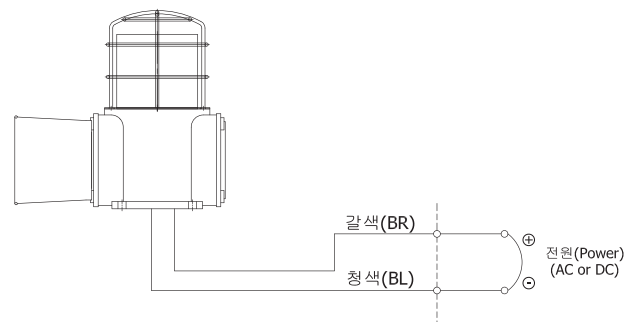

WARNING HORN WITH LIGHT 경고혼/경고등

WJW-SQ30

WJW-SQD30

WJW-SQD32

◆ 특징(Features)

- 고휘도 LED 점등/점멸형 조절 가능
Product of high-brightness, flashing LED type.
- 내부스위치 및 볼륨으로 음색, 음량 조절 가능.
It can control timbre and sound volume with internal switch and volume.
- 알루미늄 하우스형 선박, 중부하 제품으로 선박, 철강, 옥외플랜트 등 설치 가능.
Aluminum housing ship and heavy loading product that can set up vessel, steel and outdoor plant.
- 경고등과 혼이 일체형구조로 제작된 자립형 신호음 내장 제품
A warning light and horn is assembled and built in self-standing signal tone product.
- 방수, 방진(IP65)내식성 제품으로 옥외 설치 가능
It is water proof and vibration proof(IP65) corrosion resistance product so it is available outdoor set up.
- 외부 접촉으로부터 글로브를 보호하는 보호망 장착
Installed protection cage for preventing lens from outside impacting.

◆ 음색선택방법

(Method of selecting sound tone)

내부 스위치를 이용하여 음색을 선택합니다.
Sound tone can be selected by internal switch

- Ch1 : 긴급 (Urgency)
- Ch2 : 보안 (Security)
- Ch3 : 경보1 (Alarm1)
- Ch4 : 경보2 (Alarm2)
- Ch5 : 경보3 (Alarm3)
- Ch6 : 구급 (First aid)

◆ 광원조정방법

(Light source control method)

◆ 결선방법

(Wiring method)

◆ 제품선정(Product selection)

◆ 외형도(Outline Dimension)

WJW-SQ30

WJW-SQ32